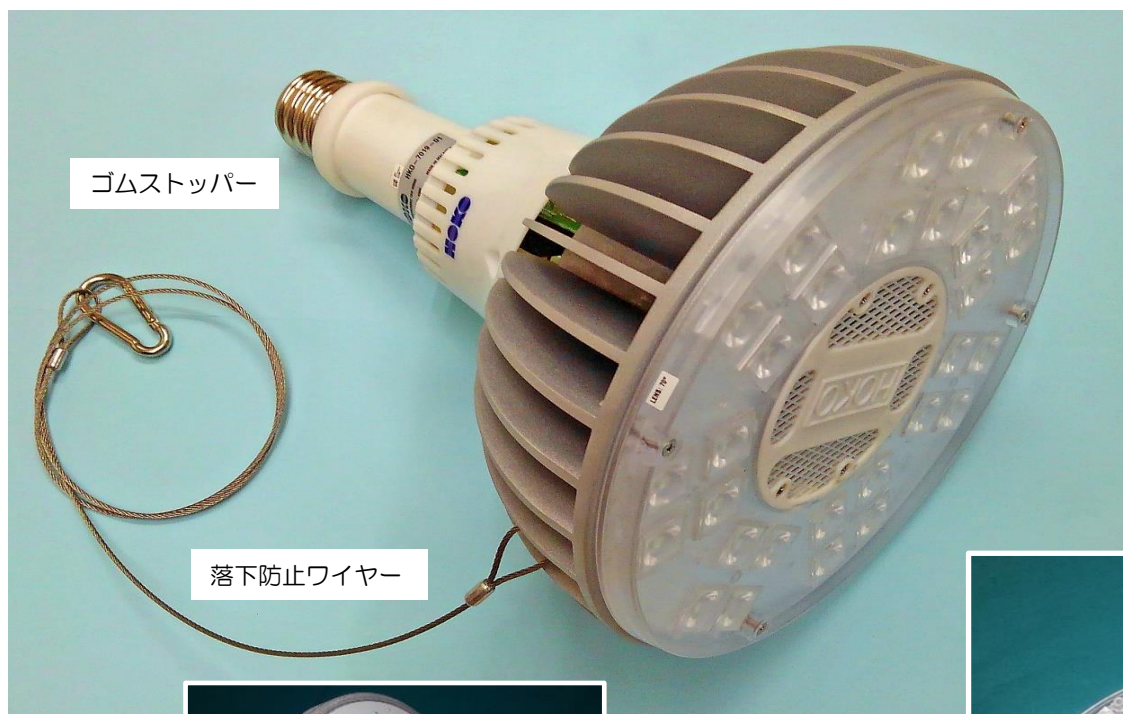

業界唯一！ 電球を交換するだけでOK！

HK-1が更に進化！

安定器工事が一切不要！

電源内蔵型ですが、既存の安定器を取外ししなくてもご使用になれます。

水銀灯代替LED HK-1 Plus

特殊安定器内蔵

新型レンズ（ブロック別の交換も可能）

業界最高の省エネ率！

70W・LEDで700W水銀灯まで代替

大好評のHK-1シリーズを **フルモデルチェンジ！**

他社とは違う、**現場発想** から生まれたLEDです。

5種類レンズ（30・50・70・90・120°）交換式で、あらゆる現場に対応

高輝度・最新LEDチップ 実測全光束 9,800lm 70Ra以上

AC100V~240V E39口金 5,000K

2.3kgの超軽量（アルミダイカスト エアースルー式ボディ）