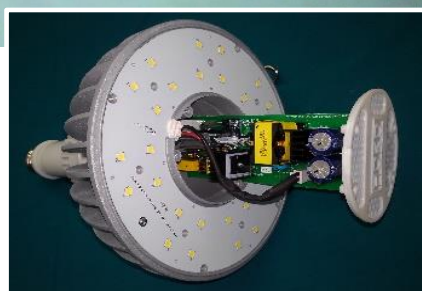

業界唯一！ 電球を交換するだけでOK！

HK-1が更に進化！

安定器工事が一切不要！

電源内蔵型ですが、既存の安定器を取外ししなくてもご使用になれます。

水銀灯代替LED HK-1 Plus

特殊安定器内蔵

新型レンズ（ブロック別の交換も可能）

業界最高の省エネ率！

70W・LEDで700W水銀灯まで代替

大好評のHK-1シリーズを **フルモデルチェンジ！**

他社とは違う、**現場発想** から生まれたLEDです。

5種類レンズ（30・50・70・90・120°）交換式で、あらゆる現場に対応

高輝度・最新LEDチップ 実測全光束 9,800lm 70Ra以上

AC100V~240V E39口金 5,000K

2.3kgの超軽量（アルミダイカスト エアースルー式ボディ）