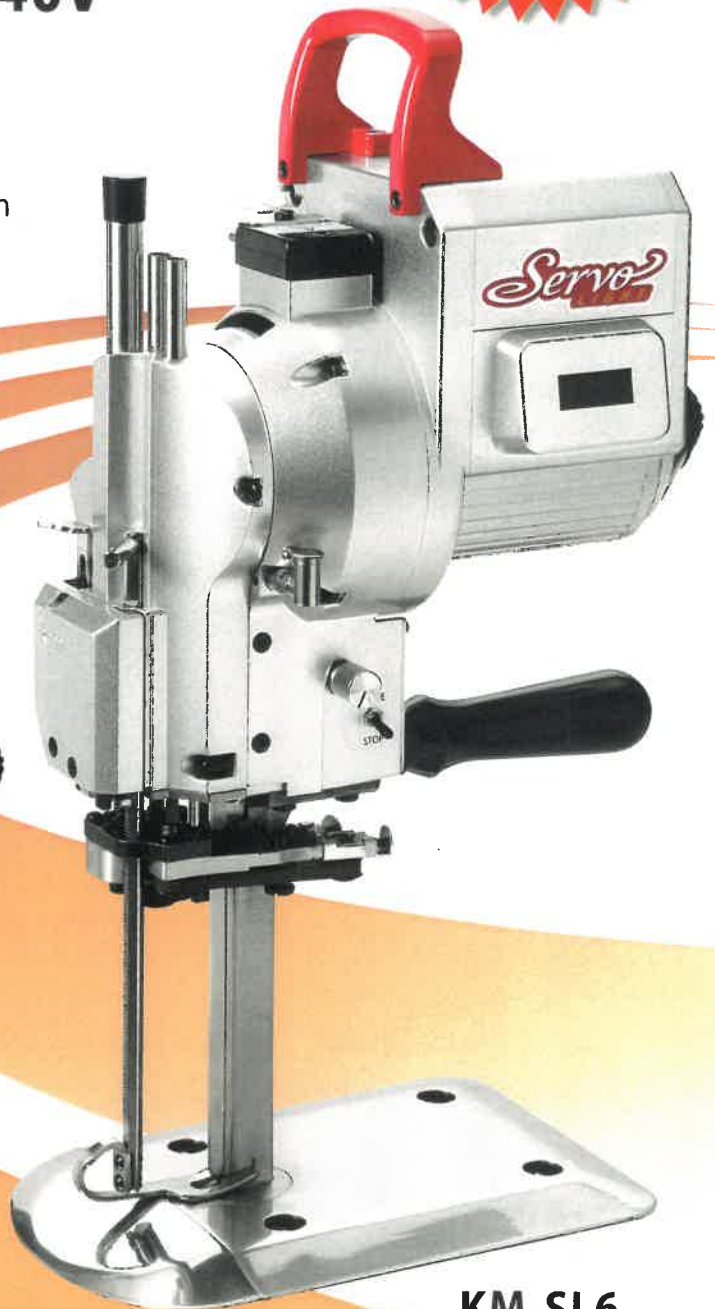

KM-SL6

HASHIMA CO., LTD.

URL <http://www.hashima.co.jp>