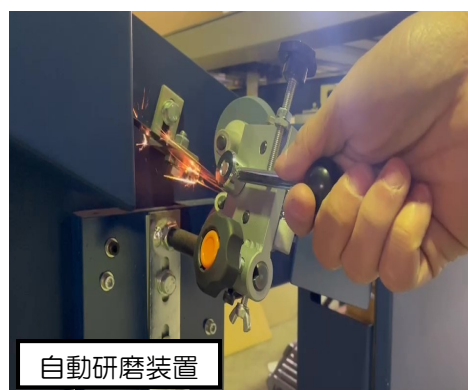

バーチカルカッター5000

VERTICAL CUTTER

Catalogue No. M014

装置全景

MODEL SCV-5000

本体価格 ¥4,700,000.-

- 最大裁断間口は500mm仕様。コンパクトサイズで設置面積を取りません。
- テーブル、定規ゲージにアルミ材を使用し軽量でスムーズに裁断することが可能です。
- 手前にワークストッパーが標準装備されており直角裁断も簡単に行えます。
- ナイフの自動研磨装置により、常に鋭い切れ味を保つことができます。