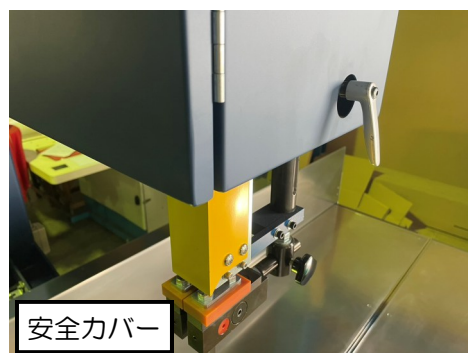

バーチカルカッター5000

VERTICAL CUTTER

Catalogue No. M014

装置全景

MODEL SCV-5000

本体価格 ¥4,700,000.-

- 最大裁断間口は500mm仕様。コンパクトサイズで設置面積を取りません。
- テーブル、定規ゲージにアルミ材を使用し軽量でスムーズに裁断することが可能です。
- 手前にワークストッパーが標準装備されており直角裁断も簡単に行えます。
- ナイフの自動研磨装置により、常に鋭い切れ味を保つことができます。